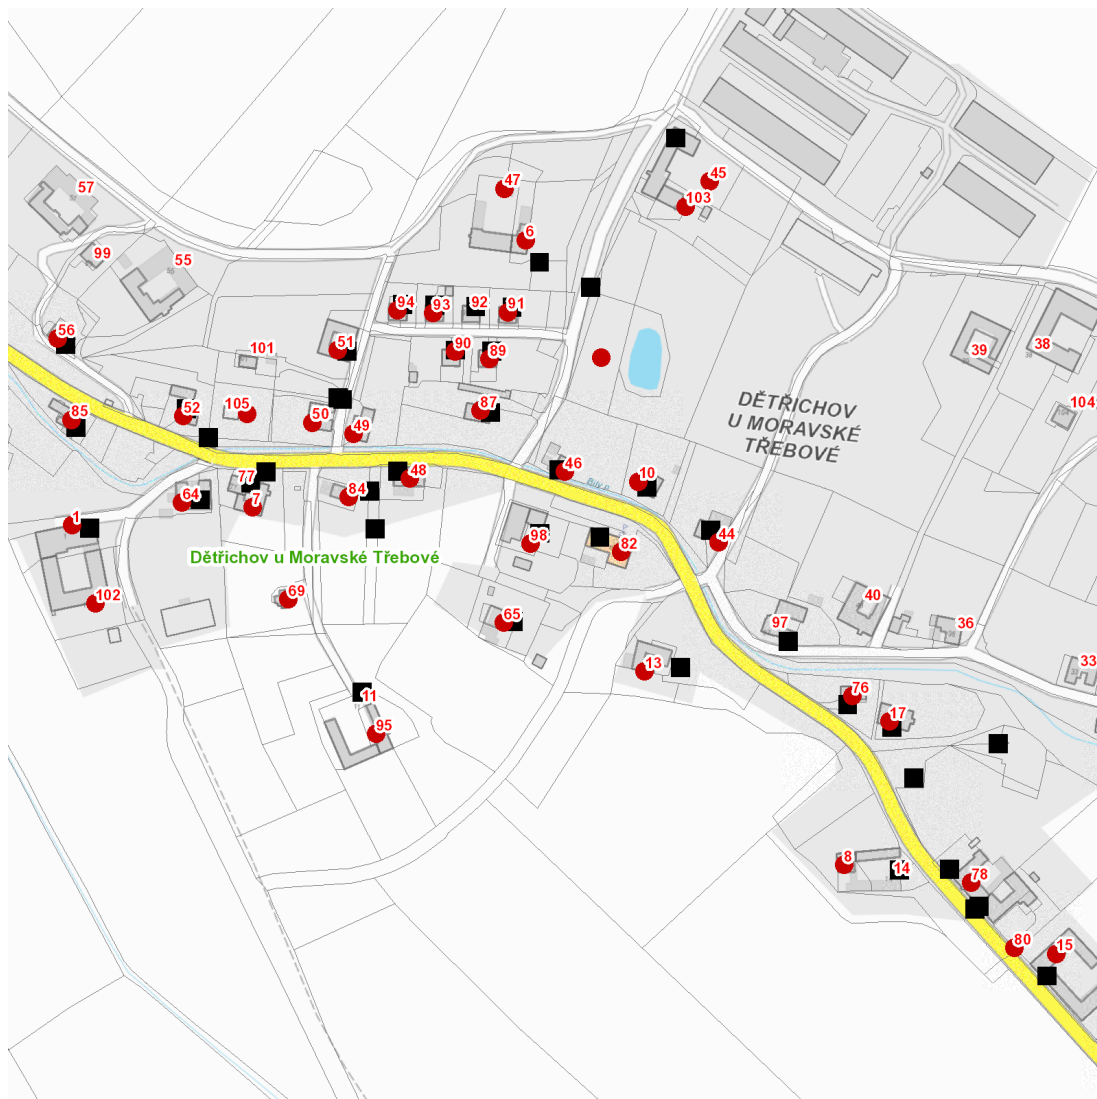

dne **21. 10. 2024** od **8:00** do **12:00** hodin

**Plánovaná odstávka zahrnuje tyto lokality:****Dětřichov u Moravské Třebové (okres Svitavy)**

č. p. 1, 6, 7, 8, 10, 13, 15, 17, 44-52, 56, 64, 65, 69, 76, 78, 80, 82, 84, 85, 87, 89, 90, 91, 93, 94, 95, 98, 102, 103

kat. území **Dětřichov u Moravské Třebové** (kód **626074**): parcelní č. ST.41/2, 17/7, 57/1, 604/6

**UPOZORNĚNÍ**

**Dotčené zařízení distribuční soustavy je nutné i v době odstávky považovat za zařízení pod napětím**, a proto vás žádáme o dodržení všech zásad bezpečnosti a provedení opatření potřebných k zamezení případných škod na zdraví a majetku. | Provozovatelé výroben elektřiny jsou povinni zajistit přerušení dodávky elektřiny z výroby do vypnutého úseku distribuční soustavy.

**dne 21. 10. 2024 od 8:00 do 12:00 hodin****Orientační mapový podklad odstávkou dotčených lokalit****VYSVĚTLIVKY**

- – adresy dotčené odstávkou elektřiny
- – místa připojení k elektrické síti dotčená odstávkou

**INFORMACE ZASLÁNA**

IDDS: z46a4kk (Obec Děřichov u Moravské Třebové)